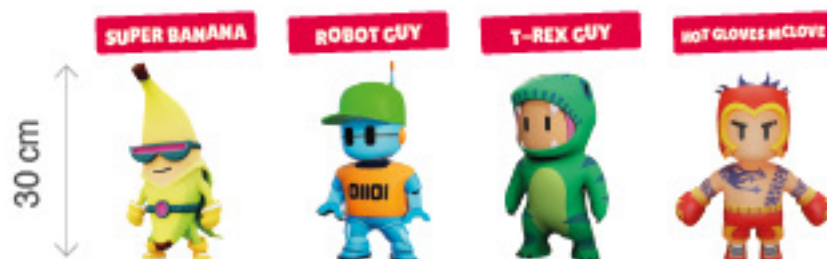

COD. 20289822

18
m

PLUSH 30 CM AST

IMB.: 4

8 027679 078620

Plush da 30 cm disponibile in 4 nuovi personaggi diversi.

CONTENUTO

- 1 Plush 30 cm

COMPOSIZIONE CARTONE

- 1x Super Banana
- 1x Robot Guy
- 1x T-Rex Guy
- 1x Hot Gloves McLove

**STUMBLE
GUYS**

SERIE 2

4 PERSONAGGI DA COLLEZIONARE

COD. 20289722

18
m

PLUSH 30 CM AST

IMB.: 4

8 027679 077814

Plush da 30 cm disponibile in 4 personaggi diversi.

CONTENUTO

- 1 Plush 30 cm

COMPOSIZIONE CARTONE

- 1x Mr. Stumble
- 1x Sprinkles
- 1x Leonidas
- 1x Banana Guy

**STUMBLE
GUYS**

SERIE 1

4 ACTION FIGURE DA COLLEZIONARE