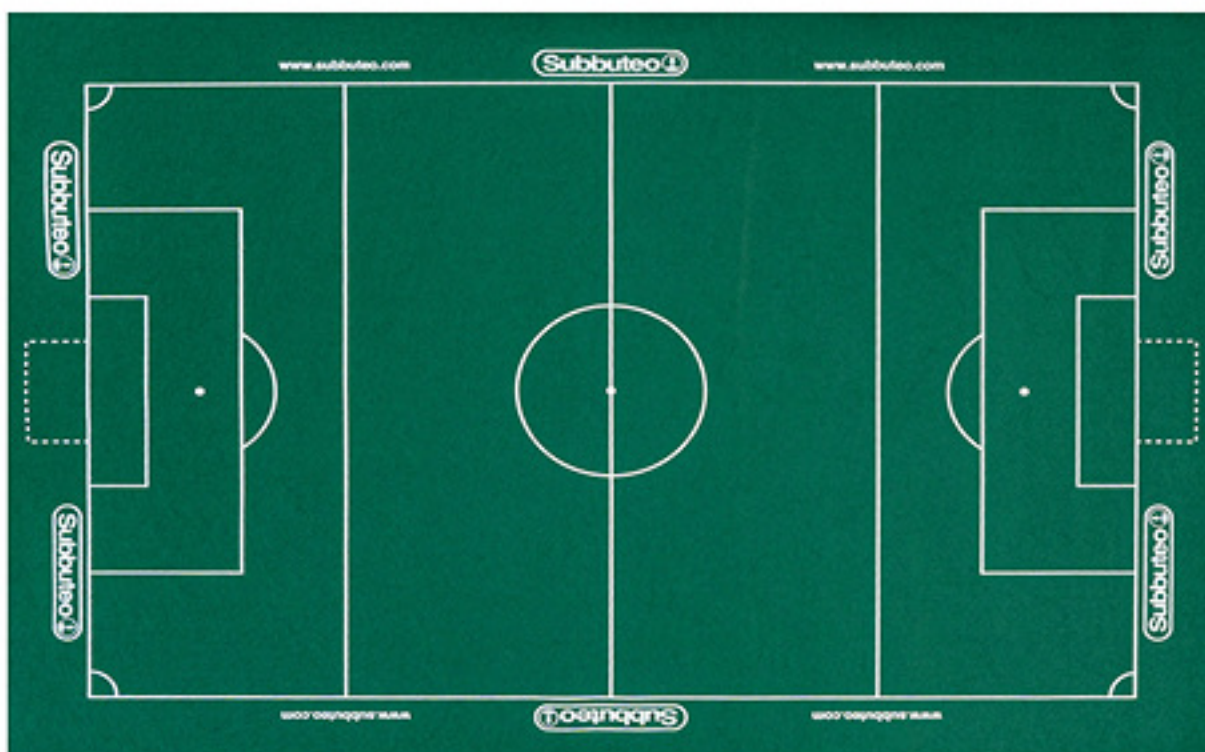

COD. 21932873

6+

ASTROPITCH

IMB.: 2
L.A.P.: 98x10x10

Lo storico Astropitch torna in campo, per la gioia dei veterani del Subbuteo e per il divertimento di chi si avvicina per la prima volta a questo entusiasmante gioco da tavolo!

CONTENUTO

- 1 Telo Astropitch