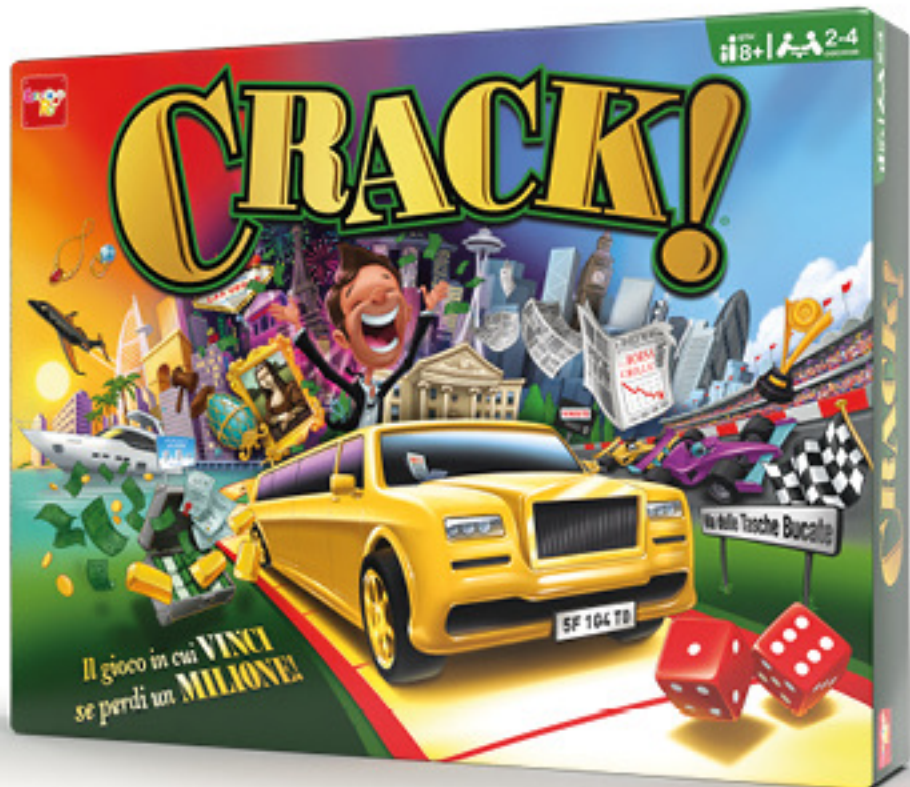

8+

CRACK!

IMB.: 6
L.A.P.: 35x27x6

8 027679 075636

2-4

Crack, il classico gioco dove vinci perdendo un milione!
 Il prozio Edward ha tirato le cuoia e la sua eredità miliardaria è a portata di mano. Per accaparrarti le sue ricchezze dovrai accettare la folle sfida che ha imposto... spendere un milione di euro prima di tutti gli altri aspiranti ereditieri!
 Vivi la vita al massimo: compra uno yacht, acquista e rivendi oggetti d'antiquariato, buttati su azioni e obbligazioni, scommetti nei casinò e sulle corse sportive... Insomma, fa' come ti pare, ma sperpera il tuo denaro nel più breve tempo possibile!