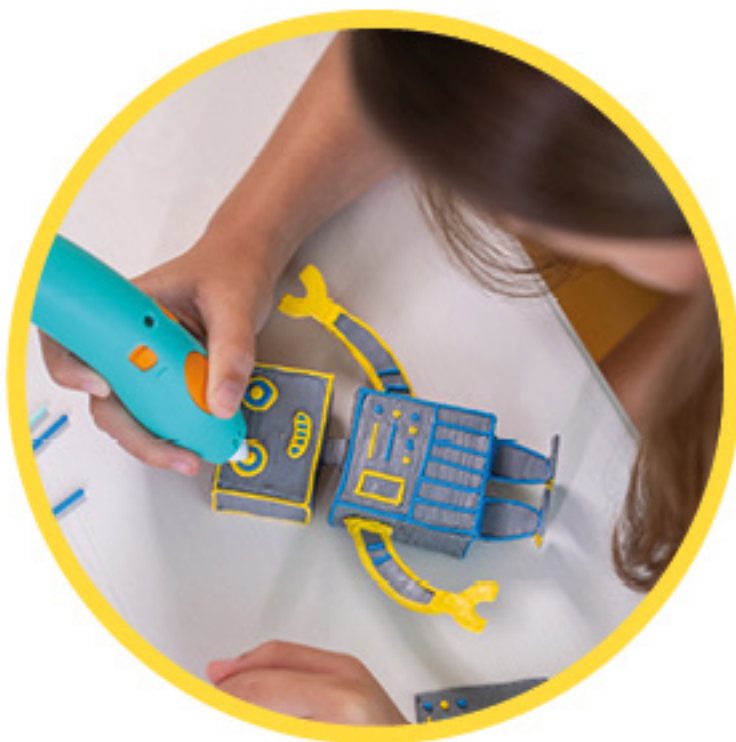

CONTENUTO

- 1 Penna 3Doodler Start+
- 72 Filamenti colorati in plastica
- 1 Cavo di ricarica USB-C
- 1 Manuale con attività e progetti da realizzare