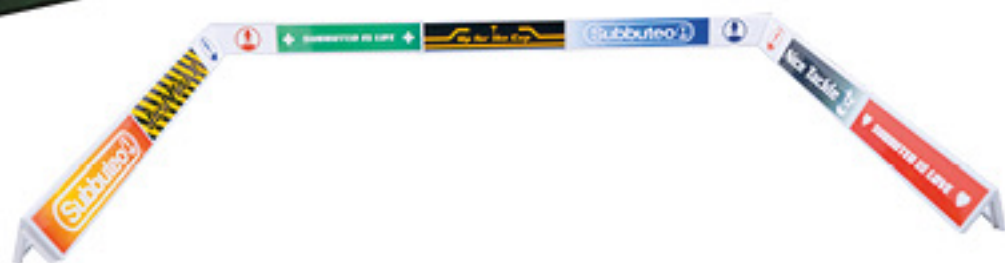

COD. 21932861

6+

PANNELLI BORDOCAMPO

IMB.: 6
L.A.P.: 25x14x12

Rendi ancor più reale la tua esperienza di gioco con Subbuteo aggiungendo i pannelli bordocampo originali. Ti aiuteranno a tenere il pallone in campo e i tifosi sugli spalti!

CONTENUTO

- 28 Pannelli bordocampo con adesivi