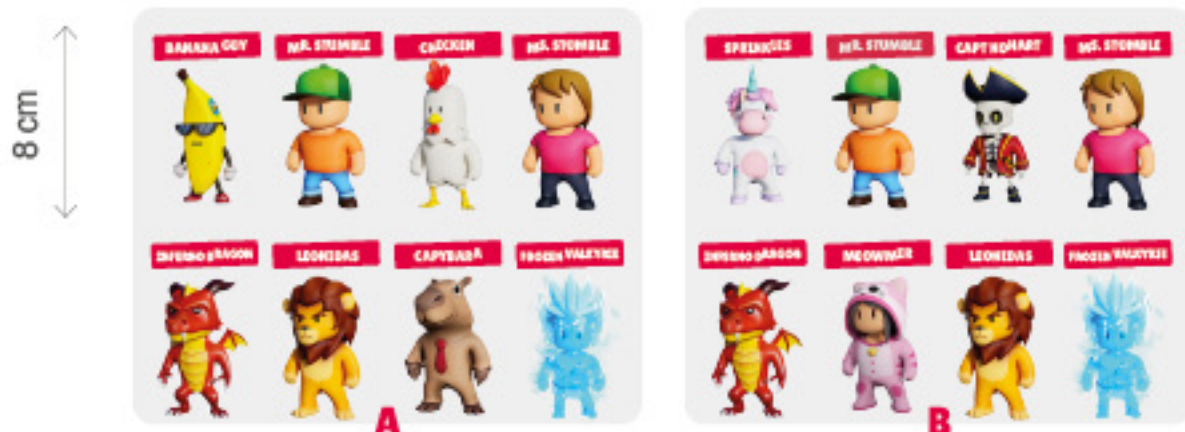

11 MINI ACTION FIGURE DA COLLEZIONARE