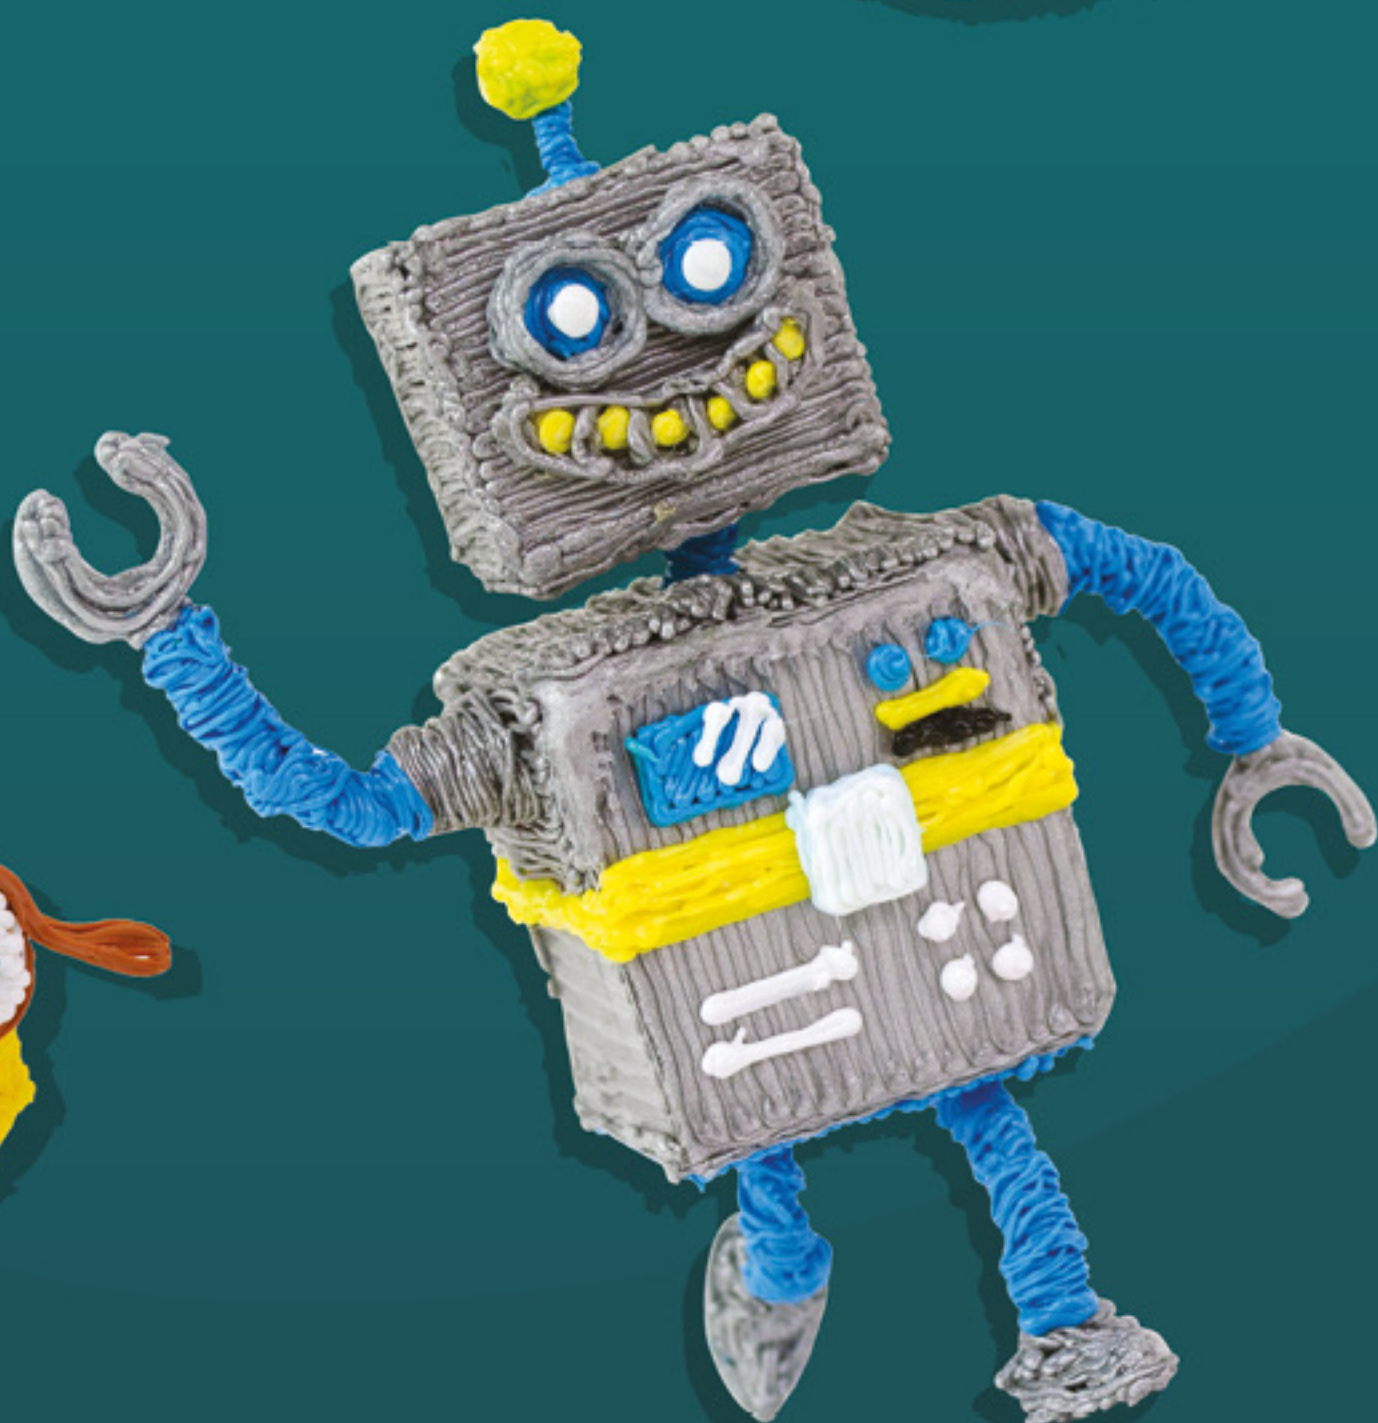

3Doodler®

start +