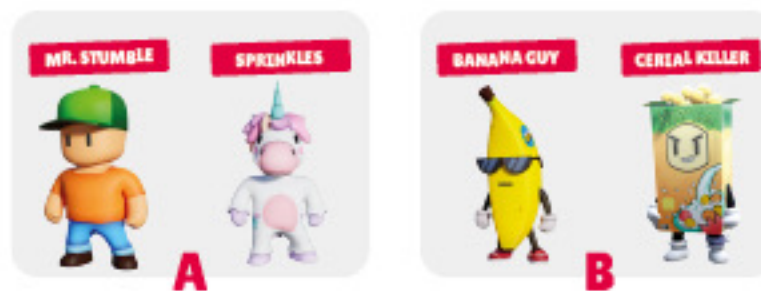

4 ACTION FIGURE DA COLLEZIONARE

11 cm