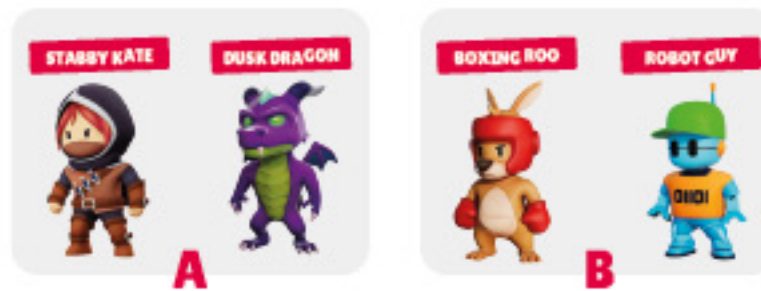

4 ACTION FIGURE DA COLLEZIONARE

11 cm